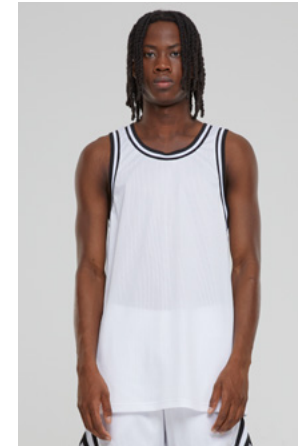

TB6706

MESH TANKTOP

URBAN CLASSICS

QUICKSHOTS
SPRING | SUMMER 2024

UNIONBEIGE

WHITE

DARKBLUE

SOFTSEAGRASS

BLACK

OCEANBLUE

QUICKSHOTS
SPRING | SUMMER 2024

MEN

TB2065

CAMO MESH TANKTOP

**URBAN
CLASSICS**

QUICKSHOTS
SPRING | SUMMER 2024