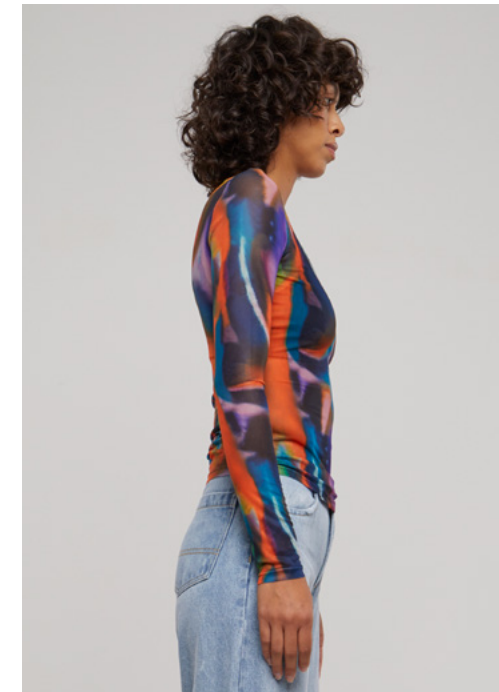

LADIES

TB6879

LADIES AOP MESH LONGSLEEVE

**URBAN
CLASSICS**

QUICKSHOTS
SPRING | SUMMER 2024

MULTICOLORREFLECTION