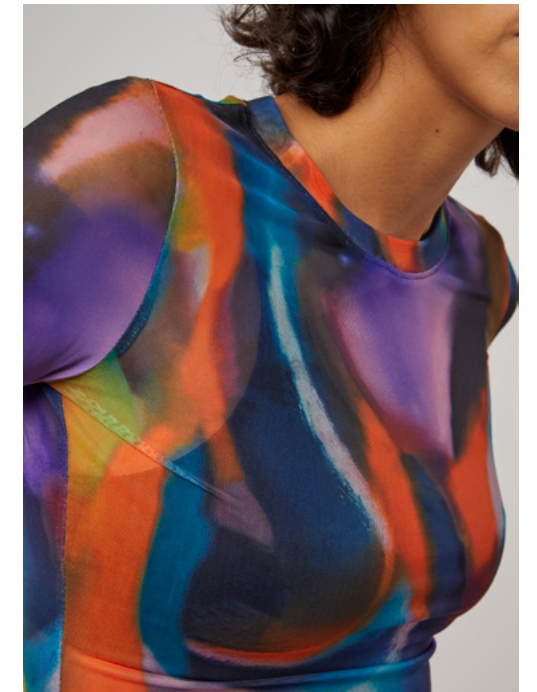

LADIES

TB6879

LADIES AOP MESH LONGSLEEVE

**URBAN
CLASSICS**

QUICKSHOTS
SPRING | SUMMER 2024

MULTICOLORREFLECTION